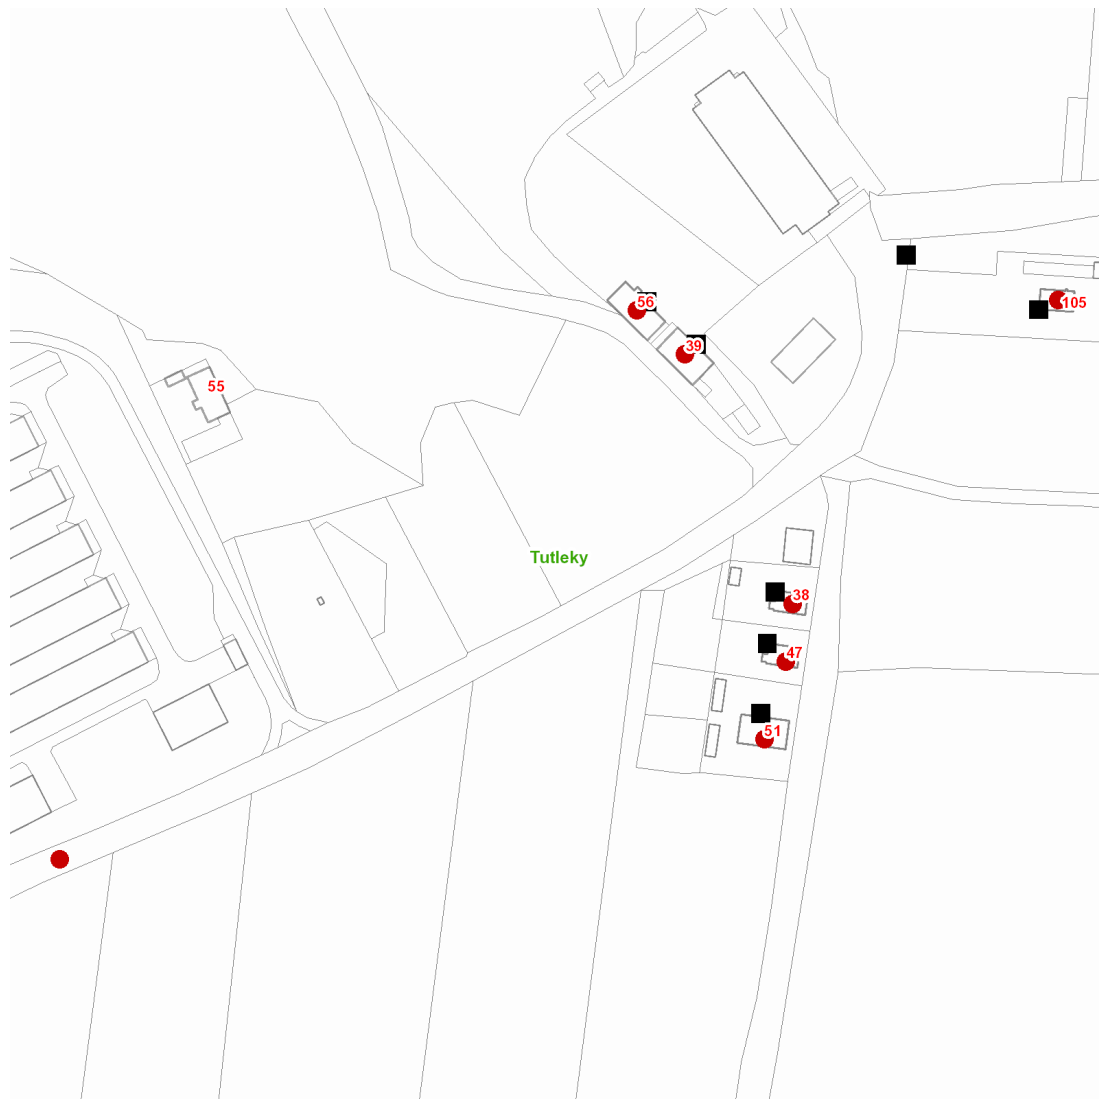

dne **17. 5. 2021** od **12:00** do **15:00** hodin

---

**Plánovaná odstávka zahrnuje tyto lokality:****Tutleky** (okres Rychnov nad Kněžnou)

č. p. 38, 39, 47, 51, 56

kat. území **Tutleky** (kód **771961**): **parcelní č.** 132/6, 3168

### Orientační mapový podklad odstávkou dotčených lokalit

#### VYSVĚTLIVKY

- – adresy dotčené odstávkou elektřiny
- – místa připojení k elektrické síti dotčená odstávkou

---

#### INFORMACE ZASLÁNA

IDDS: qzna6xs (OBEC TUTLEKY)

---